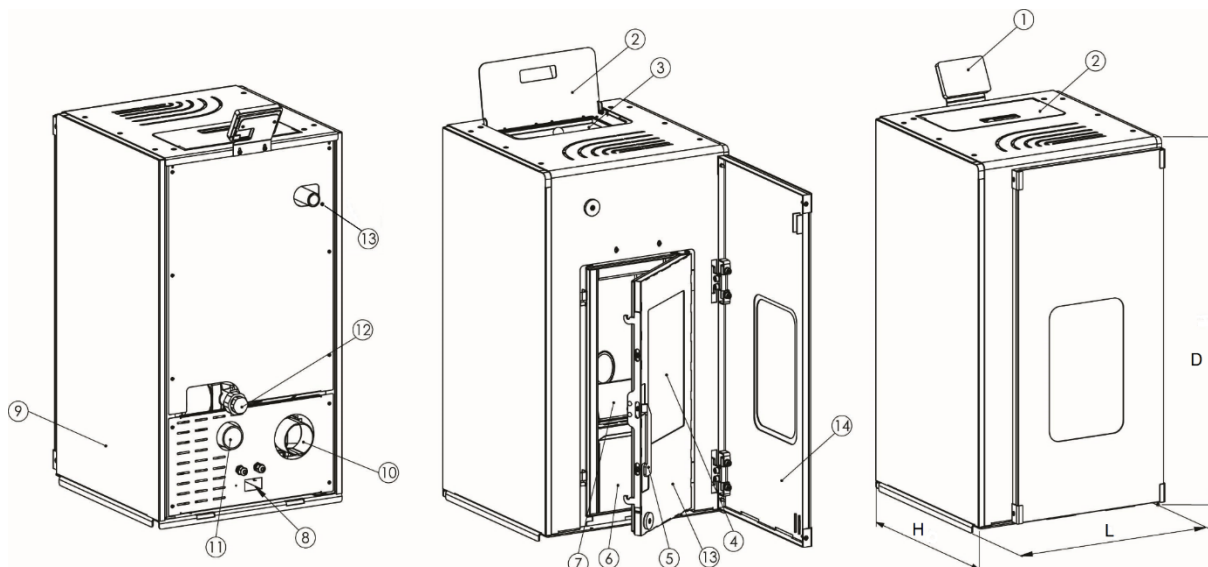

## Popis krbových kamen SIGMA PRESTIGE, rozměry

- |                            |  |
|----------------------------|--|
| 1. řídicí jednotka         | 8. hlavní vypínač                          |
| 2. víko zásobníku pelet    | 9. krycí plech                             |
| 3. zásobník pelet          | 10. kouřovod $\varnothing$ 80 mm           |
| 4. dvířka spalovací komory | 11. přívod spalovacího vzduchu             |
| 5. klíčka dvířek           | 12. zpátečka, převlečná matice čerpadla 1" |
| 6. popelník                | 13. výstupní voda, venkovní závit 1"       |
| 7. hořák                   | 14. krycí dvířka                           |

Rozměry	L	H	D
SIGMA PRESTIGE 13	523	528	915
SIGMA PRESTIGE 18	523	528	965
SIGMA PRESTIGE 22	611	588	1060
SIGMA PRESTIGE 25	611	588	1065